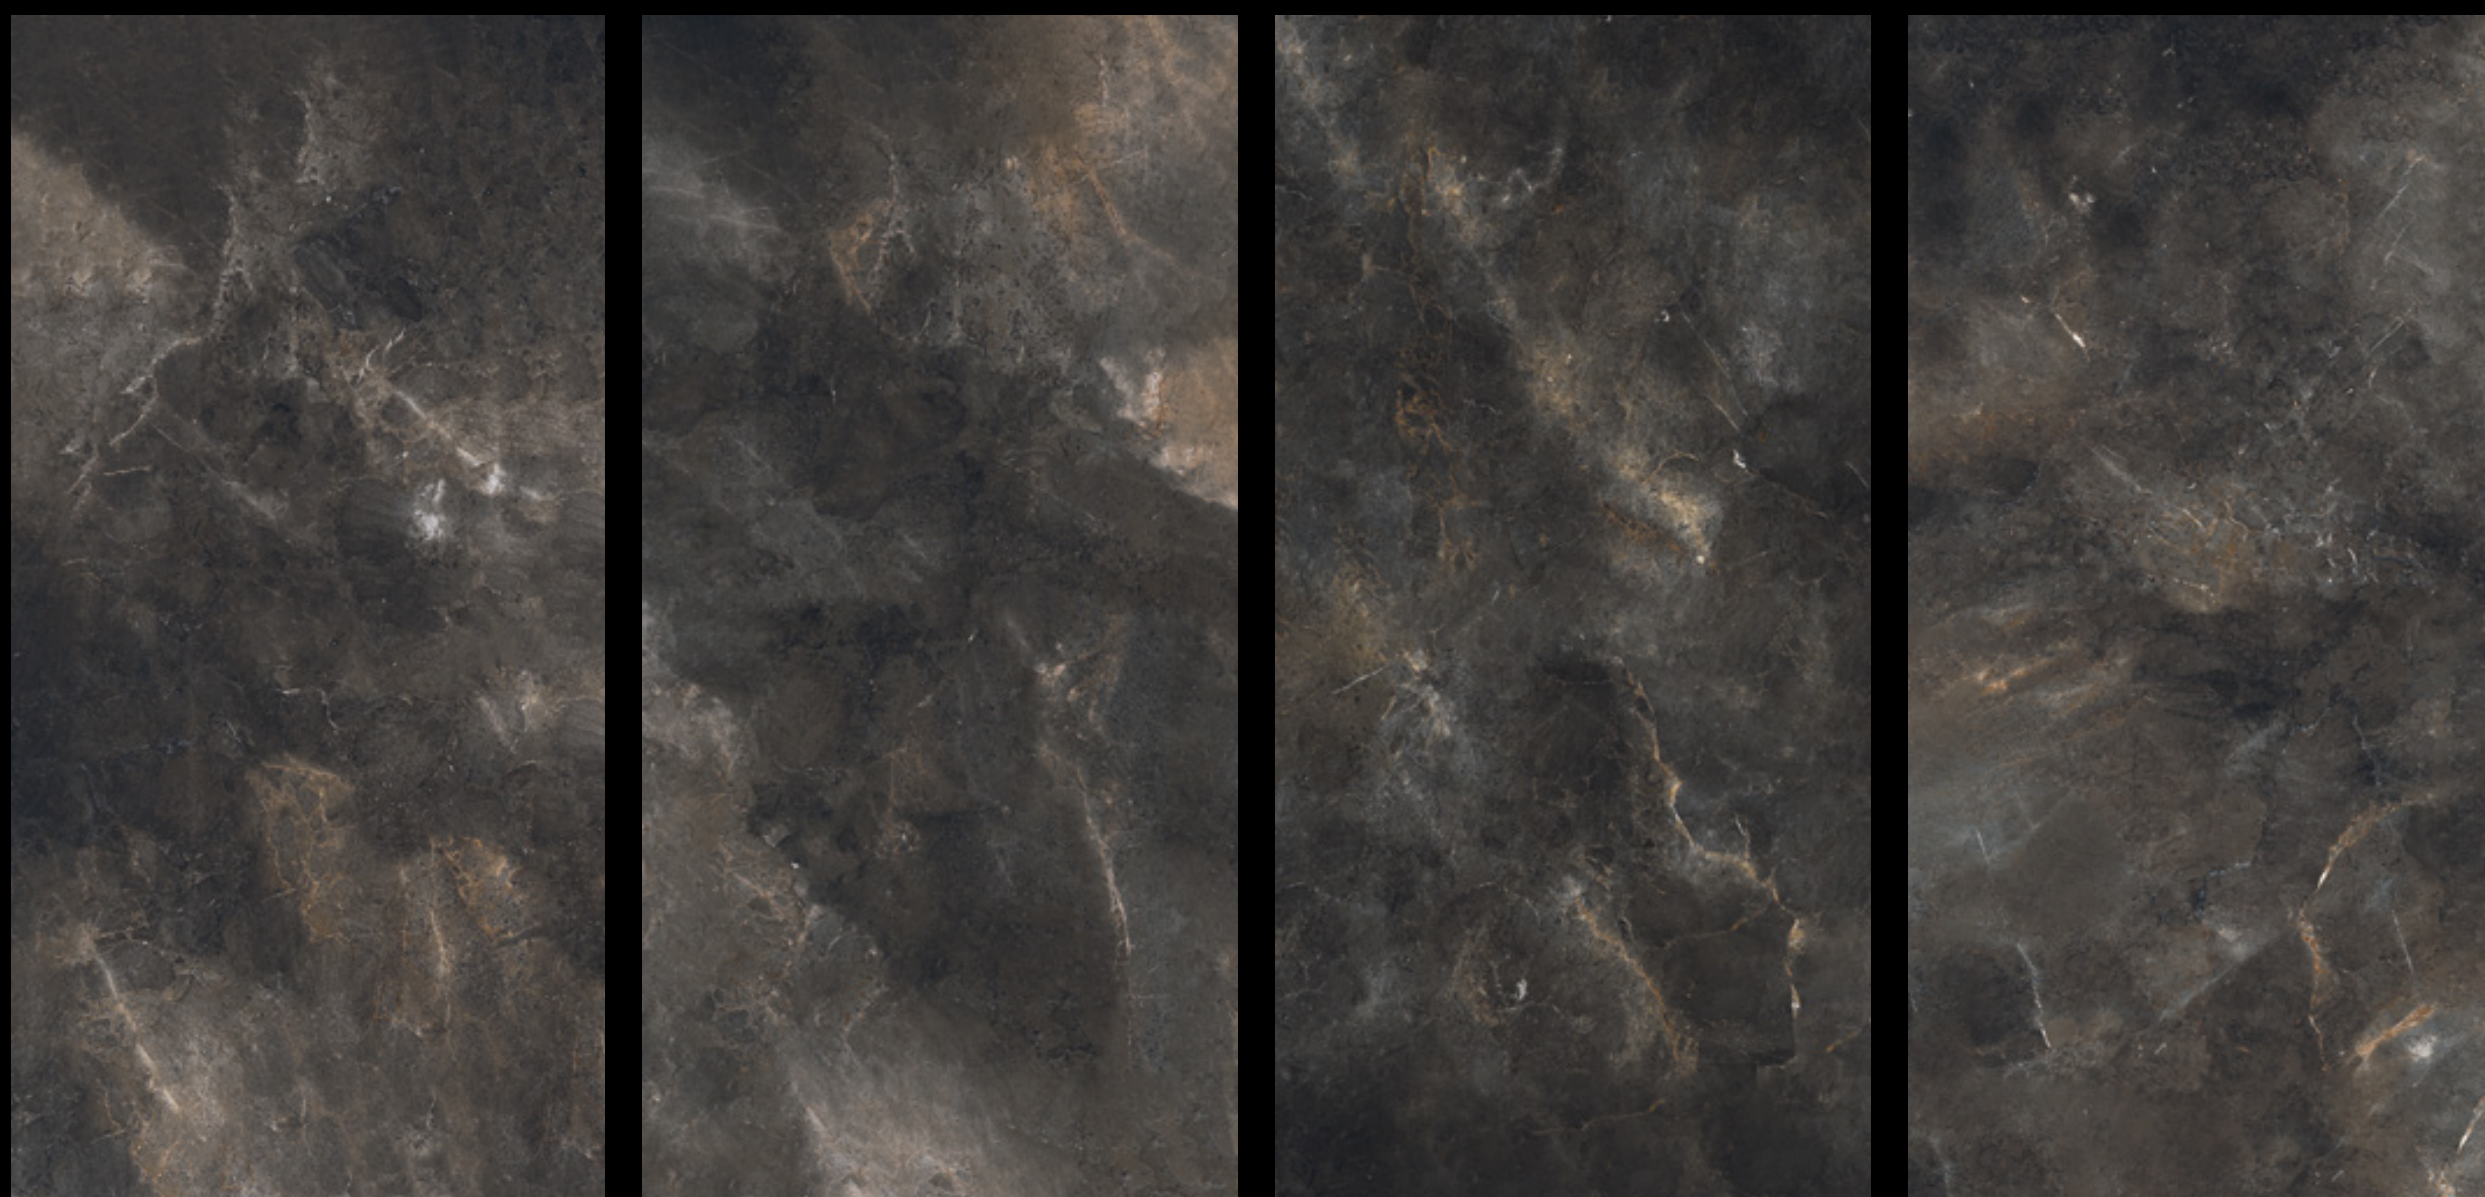

Naturale
Natural
Matt
Naturel
Mate

6 mm

Strong

V3

BLACK AION MAXIMUM

300x150
120"x60"

150x150
60"x60"

150x75
60"x30"